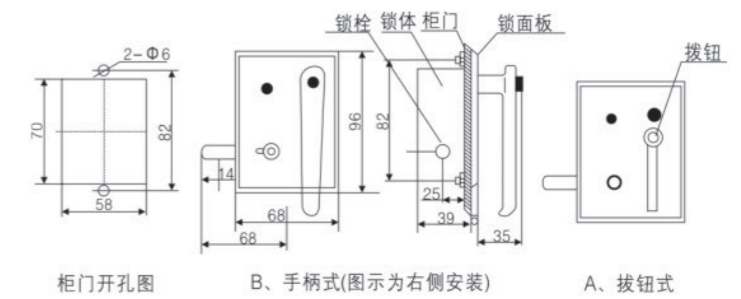

静触头系列
Static contact series

630A 静触头
材料：T2紫铜

2500A 静触头
材料：T2紫铜

3150A 静触头
材料：T2紫铜

DSN型电磁锁系列
DSN electromagnetic lock series