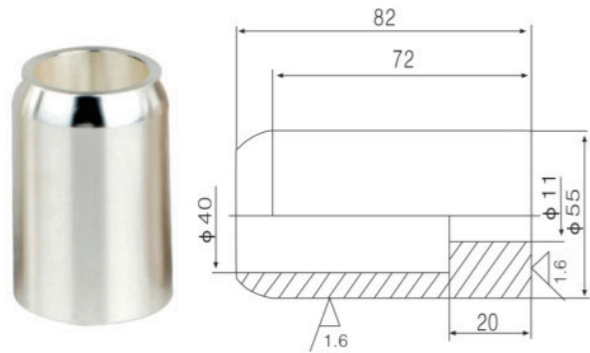

静触头系列  
Static contact series

630A 静触头  
材料：T2紫铜

1250A 静触头  
材料：T2紫铜

1600A 静触头  
材料：T2紫铜

2000A 静触头  
材料：T2紫铜

2500A 静触头  
材料：T2紫铜

3150A 静触头  
材料：T2紫铜

DSN型电磁锁系列  
DSN electromagnetic lock series