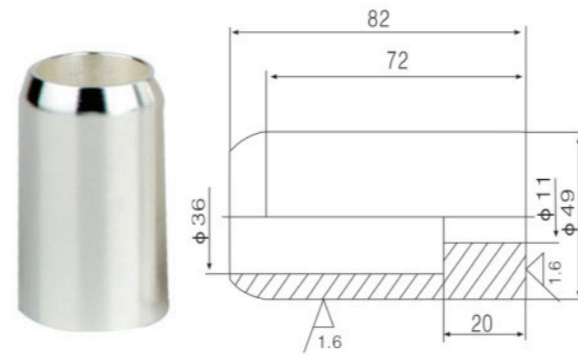

静触头系列  
Static contact series

630A 静触头  
材料：T2紫铜

1250A 静触头  
材料：T2紫铜

1600A 静触头  
材料：T2紫铜

2000A 静触头  
材料：T2紫铜

2500A 静触头  
材料：T2紫铜

3150A 静触头  
材料：T2紫铜

DSN型电磁锁系列  
DSN electromagnetic lock series