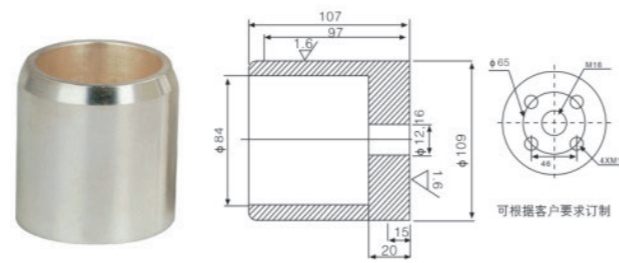

静触头系列  
Static contact series

630A 静触头  
材料：T2紫铜

1250A 静触头  
材料：T2紫铜

1600A 静触头  
材料：T2紫铜

2000A 静触头  
材料：T2紫铜

2500A 静触头  
材料：T2紫铜

3150A 静触头  
材料：T2紫铜

DSN型电磁锁系列  
DSN electromagnetic lock series