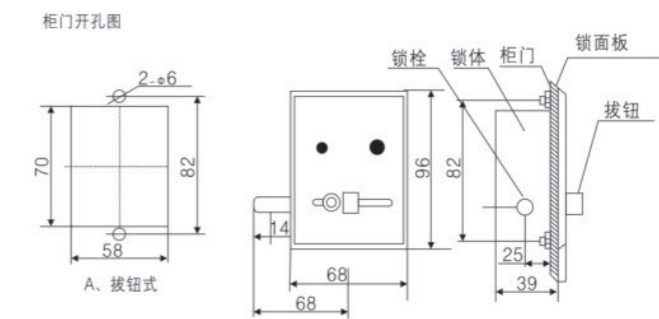

静触头系列
Static contact series

630A 静触头
材料：T2紫铜

2500A 静触头
材料：T2紫铜

3150A 静触头
材料：T2紫铜

DSN型电磁锁系列
DSN electromagnetic lock series