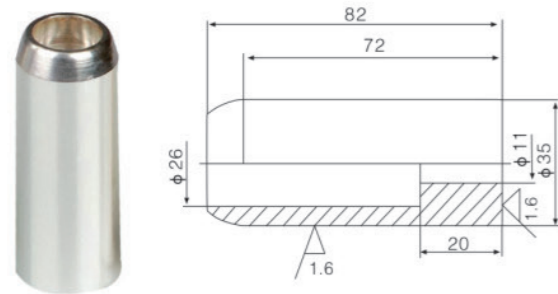

静触头系列  
Static contact series

630A 静触头  
材料：T2紫铜

1250A 静触头  
材料：T2紫铜

1600A 静触头  
材料：T2紫铜

2000A 静触头  
材料：T2紫铜

2500A 静触头  
材料：T2紫铜

3150A 静触头  
材料：T2紫铜

DSN型电磁锁系列  
DSN electromagnetic lock series