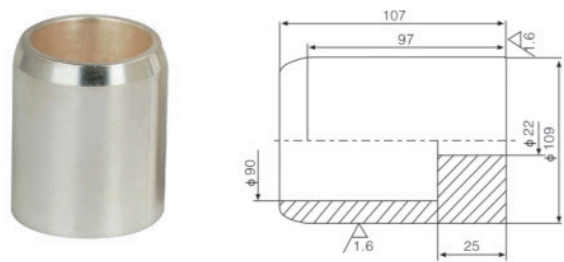

静触头系列  
Static contact series

630A 静触头  
材料：T2紫铜

1250A 静触头  
材料：T2紫铜

1600A 静触头  
材料：T2紫铜

2000A 静触头  
材料：T2紫铜

2500A 静触头  
材料：T2紫铜

3150A 静触头  
材料：T2紫铜

DSN型电磁锁系列  
DSN electromagnetic lock series