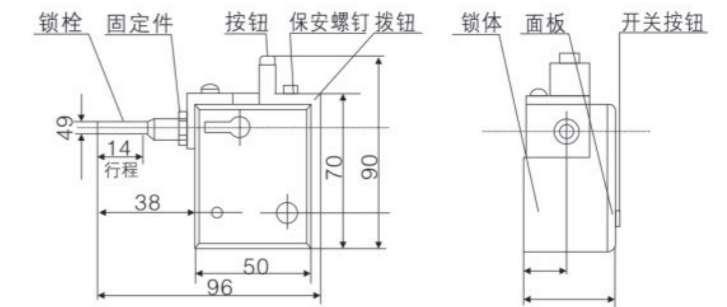

DSN型电磁锁系列
DSN electromagnetic lock series