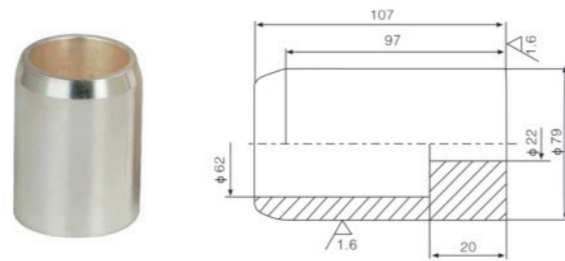

静触头系列  
Static contact series

630A 静触头  
材料：T2紫铜

1250A 静触头  
材料：T2紫铜

1600A 静触头  
材料：T2紫铜

2000A 静触头  
材料：T2紫铜

2500A 静触头  
材料：T2紫铜

3150A 静触头  
材料：T2紫铜

DSN型电磁锁系列  
DSN electromagnetic lock series