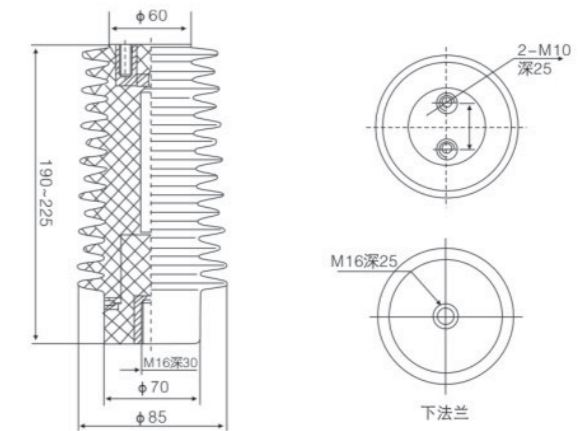

CG5-10Q/95×130~140~150
传感器

CG3-10Q/85×170
传感器(高原型)

CG5-10Q/100×140~145~150
传感器(接地开关专用)

CG5-24Q/85×190~210~225
传感器

CG5-10Q/100×125~140
塔形传感器

CG5-35Q/130×320~340~360~380
传感器