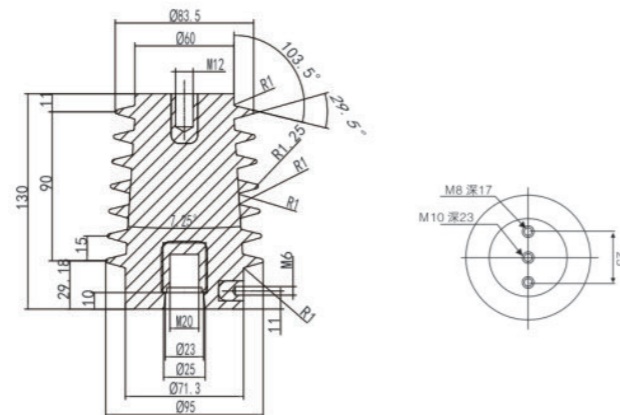

CG5-10Q/95×130~140~150
传感器

CG3-10Q/85×170
传感器(高原型)

CG5-10Q/100×140~145~150
传感器(接地开关专用)

CG5-24Q/85×190~210~225
传感器

CG5-10Q/100×125~140
塔形传感器

CG5-35Q/130×320~340~360~380
传感器