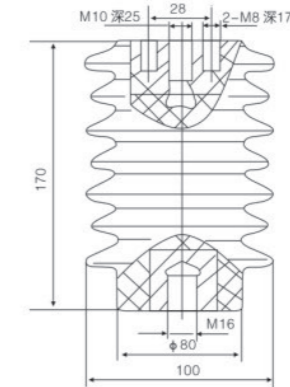

CG5-10Q/95×130~140~150
传感器

CG3-10Q/85×170
传感器(高原型)

CG5-10Q/100×140~145~150
传感器(接地开关专用)

CG5-24Q/85×190~210~225
传感器

CG5-10Q/100×125~140
塔形传感器

CG5-35Q/130×320~340~360~380
传感器