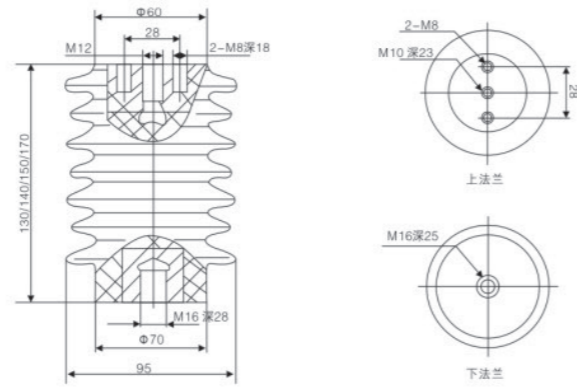

CG5-10Q/95×130~140~150
传感器

CG3-10Q/85×170
传感器(高原型)

CG5-10Q/100×140~145~150
传感器(接地开关专用)

CG5-24Q/85×190~210~225
传感器

CG5-10Q/100×125~140
塔形传感器

CG5-35Q/130×320~340~360~380
传感器