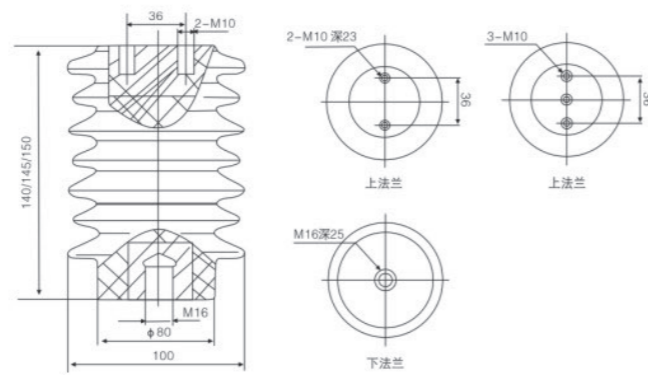

CG5-10Q/95×130~140~150
传感器

CG3-10Q/85×170
传感器(高原型)

CG5-10Q/100×140~145~150
传感器(接地开关专用)

CG5-24Q/85×190~210~225
传感器

CG5-10Q/100×125~140
塔形传感器

CG5-35Q/130×320~340~360~380
传感器