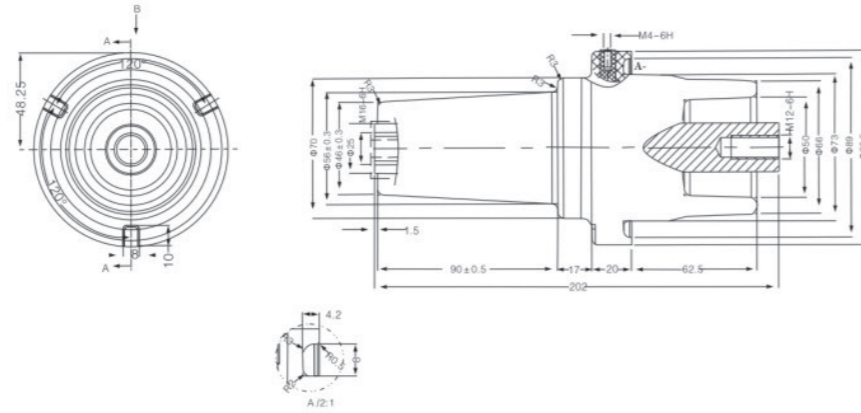

套管座系列
Cannula hub Series

202双通套管

235双通套管

充气柜熔丝筒

套管座系列
Cannula hub Series

254双通套管座

260双通套管座(伞形)

三通套管座