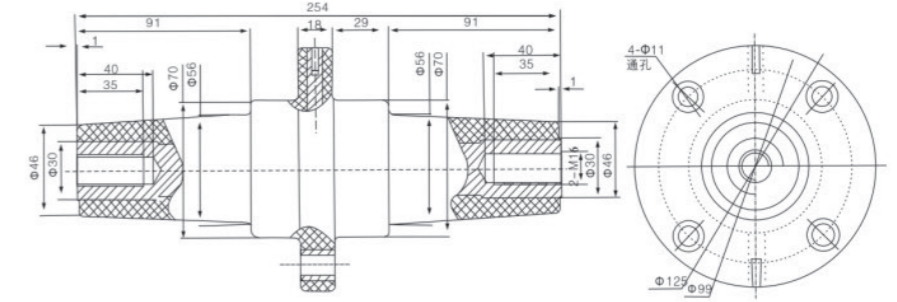

套管座系列
Cannula hub Series

202双通套管

235双通套管

充气柜熔丝筒

套管座系列
Cannula hub Series

254双通套管座

260双通套管座(伞形)

三通套管座