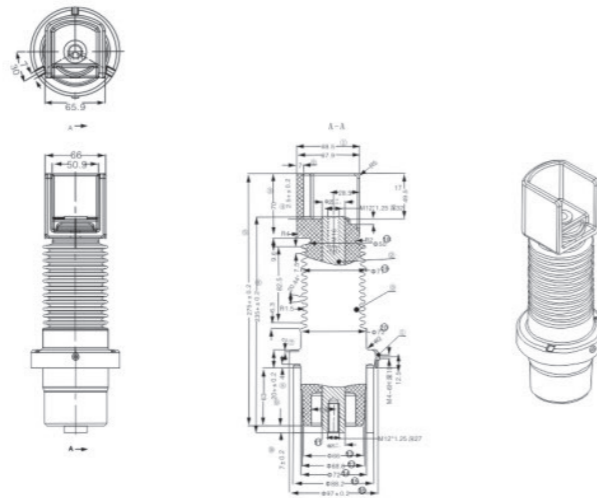

套管座系列
Cannula hub Series

202双通套管

235双通套管

充气柜熔丝筒

套管座系列
Cannula hub Series

254双通套管座

260双通套管座(伞形)

三通套管座