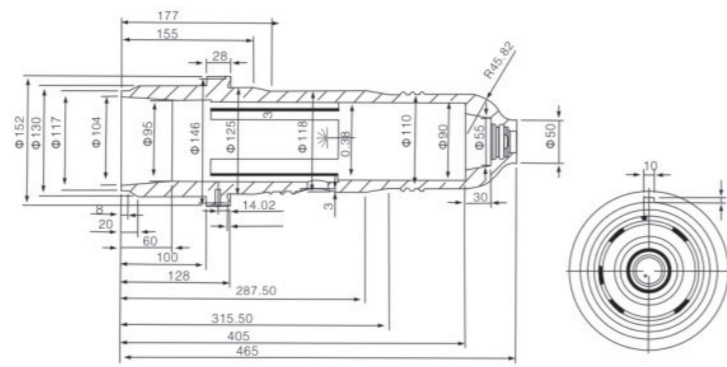

套管座系列
Cannula hub Series

202双通套管

235双通套管

充气柜熔丝筒

套管座系列
Cannula hub Series

254双通套管座

260双通套管座(伞形)

三通套管座