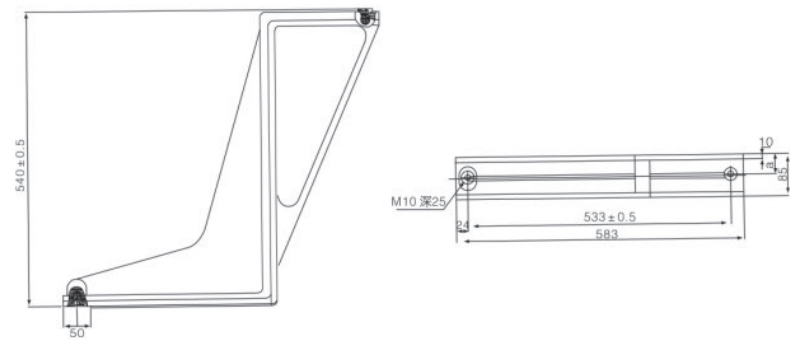

弯板系列
Bending series

WB1-40.5/85
35kV 弯板

WB2-40.5/184
35kV 弯板

WB-40.5
ABB弯板

套管系列
Casing Series

TG4-10Q/128(100×100)套管

A	6	7	8	12
B	42	52	62	62

TG1-10Q/210(125×125)套管

A	8	10	12	12
B	62	82	82	102

TG2-10Q/182(152×152)套管

A	8	10	12	2-12
B	62	82	102	102