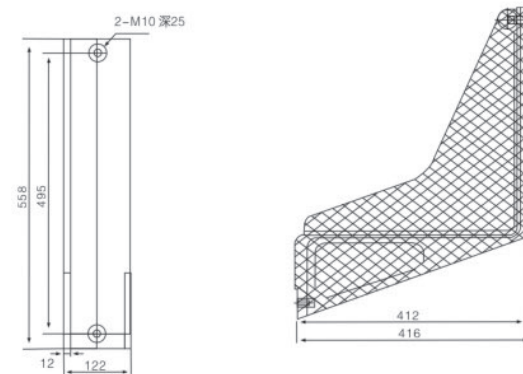

弯板系列
Bending series

WB1-40.5/85
35kV 弯板

WB2-40.5/184
35kV 弯板

WB-40.5
ABB弯板

套管系列
Casing Series

TG4-10Q/128(100×100)套管

A	6	7	8	12
B	42	52	62	62

TG1-10Q/210(125×125)套管

A	8	10	12	12
B	62	82	82	102

TG2-10Q/182(152×152)套管

A	8	10	12	2-12
B	62	82	102	102