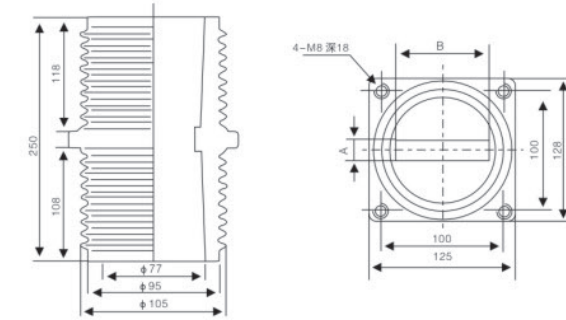

弯板系列
Bending series

WB1-40.5/85
35kV 弯板

WB2-40.5/184
35kV 弯板

WB-40.5
ABB弯板

套管系列
Casing Series

TG4-10Q/128(100×100)套管

A	6	7	8	12
B	42	52	62	62

TG1-10Q/210(125×125)套管

A	8	10	12	12
B	62	82	82	102

TG2-10Q/182(152×152)套管

A	8	10	12	2-12
B	62	82	102	102