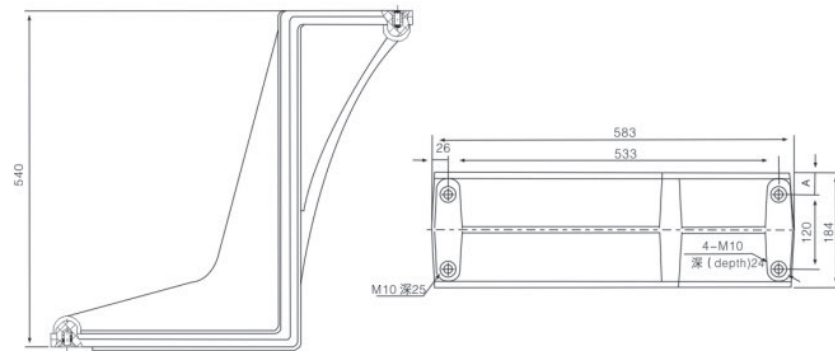

弯板系列
Bending series

WB1-40.5/85
35kV 弯板

WB2-40.5/184
35kV 弯板

WB-40.5
ABB弯板

套管系列
Casing Series

TG4-10Q/128(100×100)套管

A	6	7	8	12
B	42	52	62	62

TG1-10Q/210(125×125)套管

A	8	10	12	12
B	62	82	82	102

TG2-10Q/182(152×152)套管

A	8	10	12	2-12
B	62	82	102	102