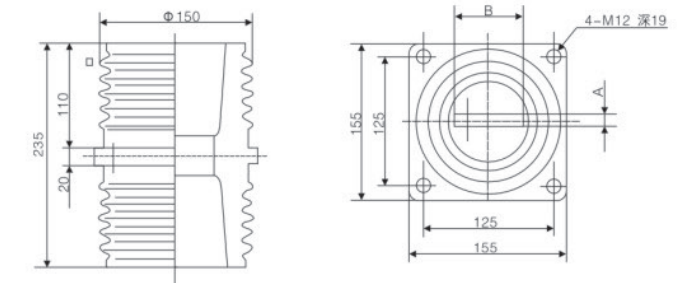

弯板系列
Bending series

WB1-40.5/85
35kV 弯板

WB2-40.5/184
35kV 弯板

WB-40.5
ABB弯板

套管系列
Casing Series

TG4-10Q/128(100×100)套管

A	6	7	8	12
B	42	52	62	62

TG1-10Q/210(125×125)套管

A	8	10	12	12
B	62	82	82	102

TG2-10Q/182(152×152)套管

A	8	10	12	2-12
B	62	82	102	102