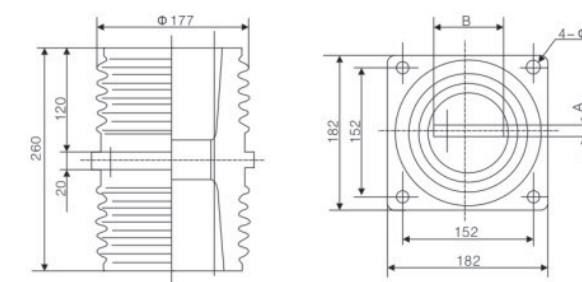

弯板系列
Bending series

WB1-40.5/85
35kV 弯板

WB2-40.5/184
35kV 弯板

WB-40.5
ABB弯板

套管系列
Casing Series

TG4-10Q/128(100×100)套管

A	6	7	8	12
B	42	52	62	62

TG1-10Q/210(125×125)套管

A	8	10	12	12
B	62	82	82	102

TG2-10Q/182(152×152)套管

A	8	10	12	2-12
B	62	82	102	102