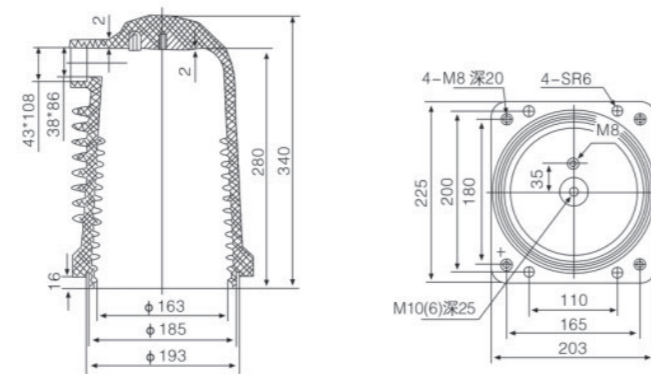

触头盒系列
Contact box series

JYN2-10Q触头盒
630A-1250A

触头盒系列
Contact box series

CH3-40.5kV/660(改进型)触头盒(二通)

CH3-24kV/225触头盒
630~1600A

CH3-40.5kV/660(改进型)触头盒(三通)

CH3-24kV/250触头盒
2000~4000A

CH3-40.5kV ABB触头盒