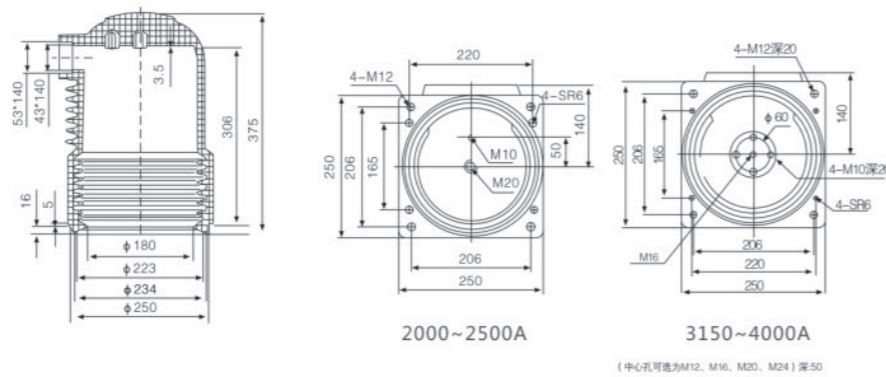

触头盒系列
Contact box series

JYN2-10Q触头盒
630A-1250A

触头盒系列
Contact box series

CH3-40.5kV/660(改进型)触头盒(二通)

CH3-24kV/225触头盒
630~1600A

CH3-40.5kV/660(改进型)触头盒(三通)

CH3-24kV/250触头盒
2000~4000A

CH3-40.5kV ABB触头盒