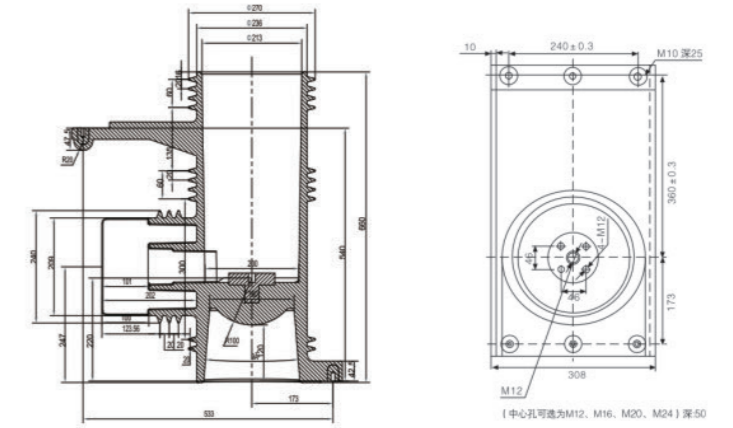

触头盒系列
Contact box series

JYN2-10Q触头盒
630A-1250A

触头盒系列
Contact box series

CH3-40.5kV/660(改进型)触头盒(二通)

CH3-24kV/225触头盒
630~1600A

CH3-40.5kV/660(改进型)触头盒(三通)

CH3-24kV/250触头盒
2000~4000A

CH3-40.5kV ABB触头盒