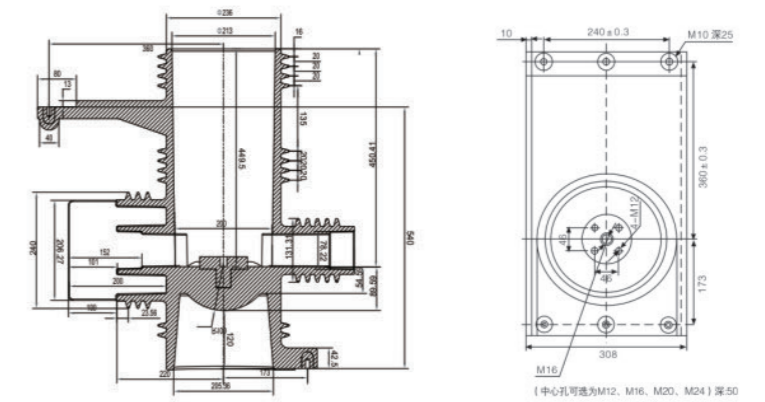

触头盒系列
Contact box series

JYN2-10Q触头盒
630A-1250A

触头盒系列
Contact box series

CH3-40.5kV/660(改进型)触头盒(二通)

CH3-24kV/225触头盒
630~1600A

CH3-40.5kV/660(改进型)触头盒(三通)

CH3-24kV/250触头盒
2000~4000A

CH3-40.5kV ABB触头盒