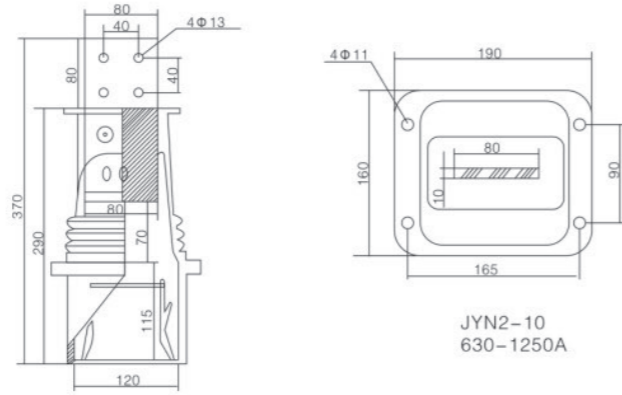

触头盒系列
Contact box series

JYN2-10Q触头盒
630A-1250A

触头盒系列
Contact box series

CH3-40.5kV/660(改进型)触头盒(二通)

CH3-24kV/225触头盒
630~1600A

CH3-40.5kV/660(改进型)触头盒(三通)

CH3-24kV/250触头盒
2000~4000A

CH3-40.5kV ABB触头盒