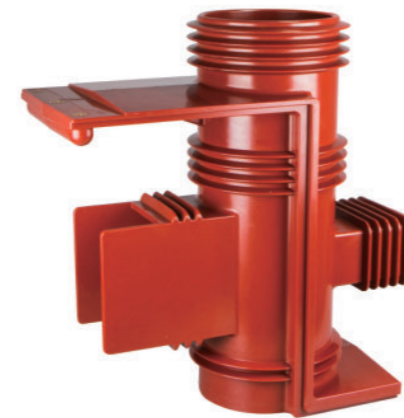

触头盒系列
Contact box series

JYN2-10Q触头盒
630A-1250A

触头盒系列
Contact box series

CH3-40.5kV/660(改进型)触头盒(二通)

CH3-24kV/225触头盒
630~1600A

CH3-40.5kV/660(改进型)触头盒(三通)

CH3-24kV/250触头盒
2000~4000A

CH3-40.5kV ABB触头盒